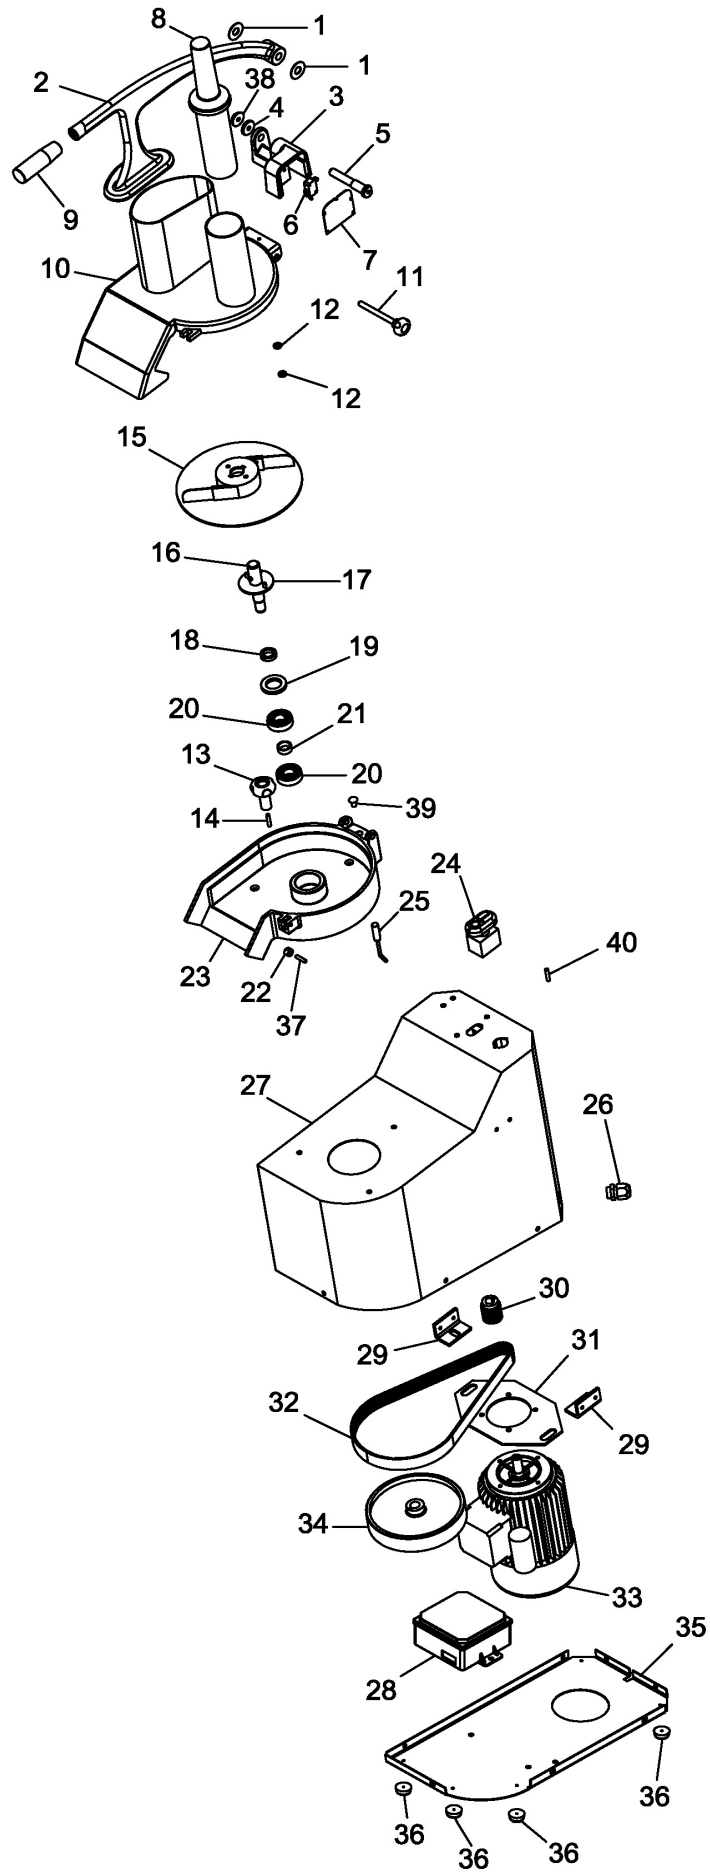

# TV2000R-3000-2500

| Pos. Ref. | Codice Code |   | Caratteristiche Features        | Descrizione Description |                       |
|-----------|-------------|---|---------------------------------|-------------------------|-----------------------|
| 1         | SL3274      |   |                                 | Rosetta                 | Washer                |
| 2         | SL3178      |   |                                 | Pressore                | Lever press           |
| 3         | SL3177      |   |                                 | Supporto                | Support               |
| 4         | SL1497      |   |                                 | Rosetta                 | Washer                |
| 5         | SL3176      |   |                                 | Perno                   | Pivot                 |
| 6         | SL0885      | ● |                                 | Microinterruttore       | Microswitch           |
| 7         | SL3180      |   |                                 | Coperchio               | Cover                 |
| 8         | SL0841      | ● |                                 | Pestello                | Pusher                |
| 9         | SL0106      |   |                                 | Impugnatura             | Grip                  |
| 10        | SL3424      |   | TV2000R-3000 (Stainless steel)  | Bocca                   | Casing                |
| 10        | SL3464      |   | TV2500 (Plastic)                | Bocca                   | Casing                |
| 11        | SL3258      |   | TV2000R                         | Pomello                 | Knob                  |
| 12        | SL3425      |   | TV2000R                         | Magnete                 | Magnet                |
| 13        | SL1838      | ● | TV2000R-3000                    | Pomello                 | Knob                  |
| 13        | SL3626      |   | TV2500                          | Pomello                 | Knob                  |
| 14        | SL1074      |   | M5x25 A2 (TV2000R-3000)         | Grano                   | Grub screw            |
| 14        | SL3625      |   | M5x35 A2 (TV2500)               | Grano                   | Grub screw            |
| 15        | SL0843      | ● | Low                             | Disco espulsore         | Ejector disk          |
| 15        | SA2700      | ● | High                            | Disco espulsore         | Ejector disk          |
| 16        | SL1360      |   |                                 | Albero                  | Shaft                 |
| 17        | SL1373      |   |                                 | Rosetta                 | Washer                |
| 18        | SL1376      |   |                                 | Spessore                | Shim                  |
| 19        | SL1380      |   | ø25xø40x6                       | Paraolio                | Oil seal              |
| 20        | SL0131      |   | 6204 2RS                        | Cuscinetto              | Bearing               |
| 21        | SL1381      |   |                                 | Spessore                | Shim                  |
| 22        | SL1388      |   |                                 | Anello                  | Ring                  |
| 23        | SL3174      |   |                                 | Corpo                   | Body                  |
| 24        | SL0891      | ● | Start-stop (TV2000R-3000)       | Pulsante                | Push button           |
| 24        | SA1048      |   | Assembly (TV2500)               | Scheda elettronica      | Electronic card       |
| 25        | 32W3240     |   | TV2000R                         | Microinterruttore       | Microswitch           |
| 26        | SL1668      |   | PG11                            | Pressacavo              | Cable clamp           |
| 27        | SL3540      |   | TV2000R                         | Carcassa                | Housing               |
| 27        | SL3171      |   | TV3000                          | Carcassa                | Housing               |
| 27        | SL3469      |   | TV2500                          | Carcassa                | Housing               |
| 28        | SA1240      | ● | 400V/3Ph/50-60Hz (TV2000R-3000) | Impianto elettrico      | Electric installation |
| 28        | SA1250      | ● | 230V/1Ph/50-60Hz (TV2000R-3000) | Impianto elettrico      | Electric installation |
| 29        | SL3184      |   |                                 | Staffa                  | Bracket               |
| 30        | 36G0030     |   |                                 | Puleggia                | Pulley                |
| 31        | SL1467      |   |                                 | Flangia                 | Flange                |
| 32        | SL1473      | ● | Poly V-762 j10                  | Cinghia                 | Belt                  |
| 33        | SL1471      |   | 400V/3Ph/50Hz                   | Motore                  | Motor                 |
| 33        | SL1470      |   | 230V/1Ph/50Hz                   | Motore                  | Motor                 |
| 34        | 36G6600     |   |                                 | Puleggia                | Pulley                |
| 35        | SL3179      |   |                                 | Fondo                   | Bottom                |
| 36        | SL0235      | ● |                                 | Piedino                 | Foot                  |
| 37        | SL1391      |   | ø5x22 A2                        | Spina                   | Pin                   |
| 38        | SL3575R0    |   |                                 | Rosetta                 | Washer                |
| 39        | SL2549      |   |                                 | Tappo                   | Tap                   |
| 40        | SL3867      |   |                                 | Distanziale             | Spacer                |